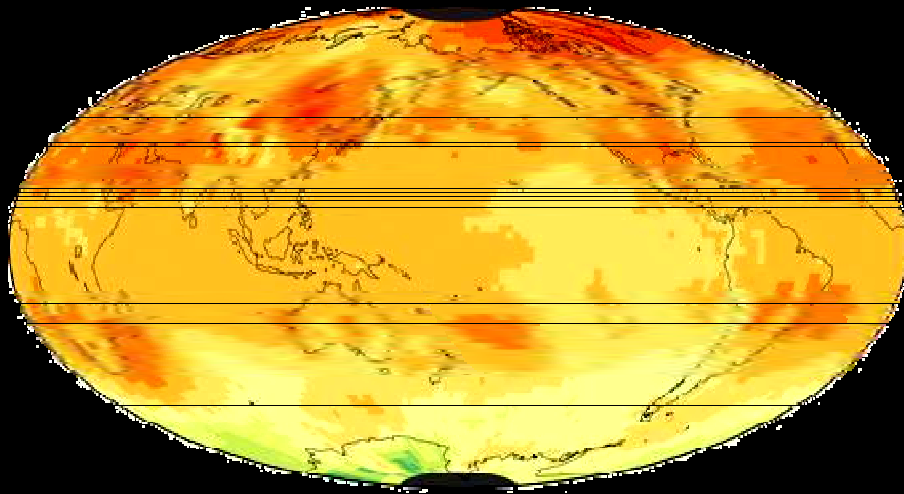

Préservons-la, ne la détruisons pas...

Avant que le désert n'explode ou ne brûle...

Laissons un héritage à nos enfants...