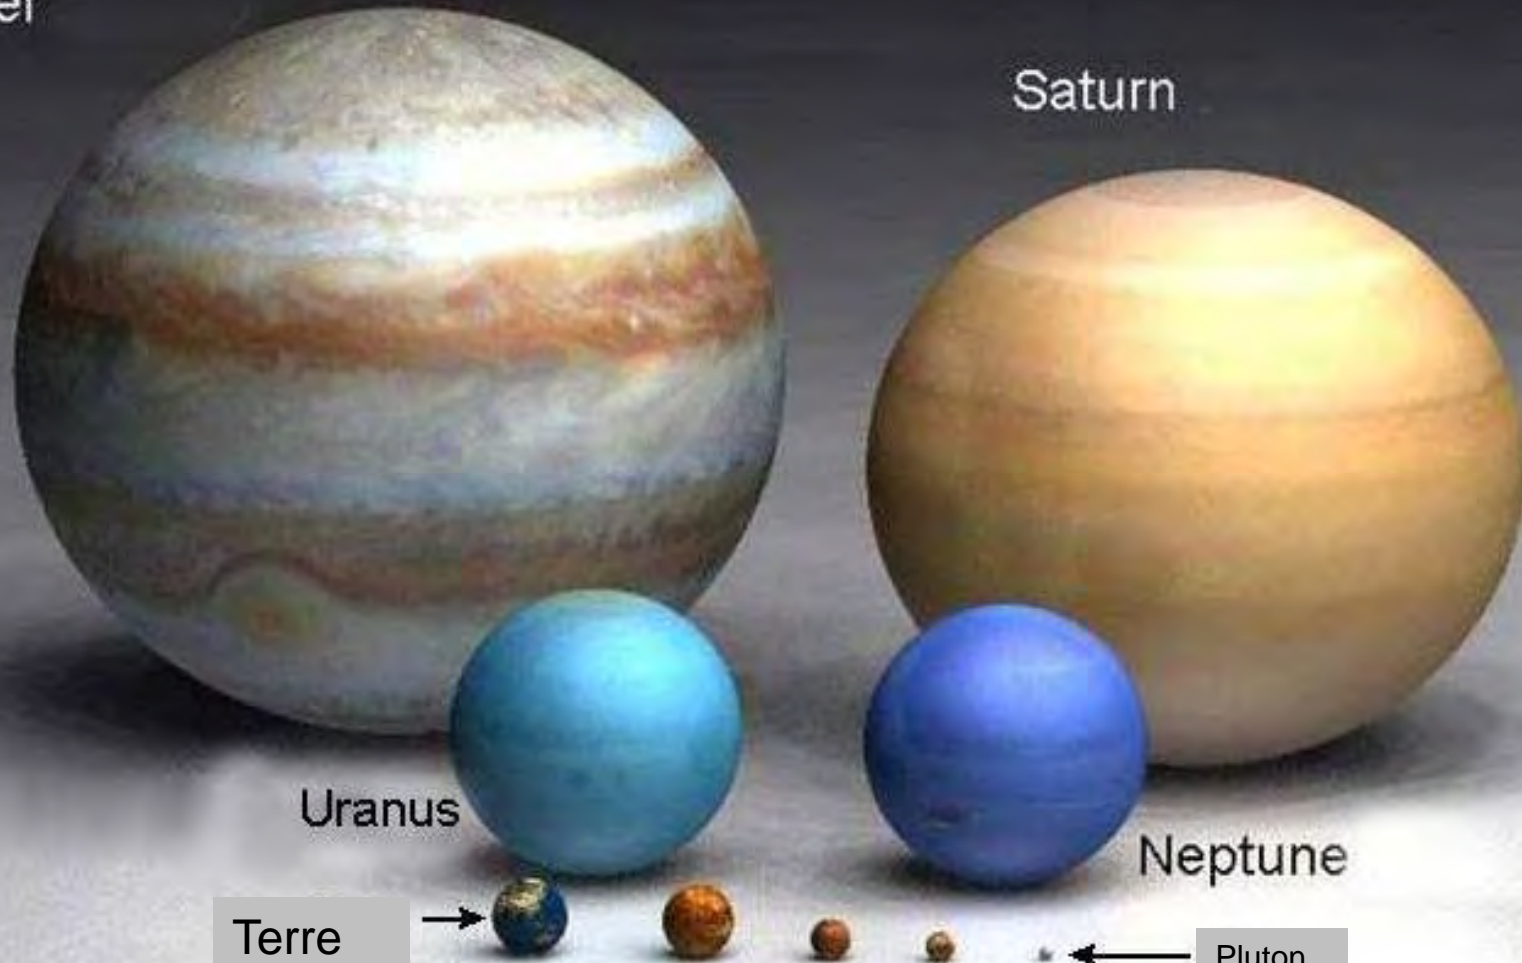

**Ce que vous allez voir est
réellement fascinant !
Nul doute que vous en
aurez le vertige ...**

Notre système solaire

Jupiter

Saturn

Uranus

Neptune

Terre

Pluton

Soleil

Terre

Jupiter

Pluton

Mais au-delà de notre Soleil ...
IL Y A UN VASTE UNIVERS.

A size comparison of four stars against a grey background. From left to right: a tiny orange dot (Soleil), a white sphere (Sirius), a medium orange sphere (Pollux), and a large orange-yellow sphere (Arcturus).

Soleil

Sirius
(Grand chien)

Pollux
(Gémeaux)

Arcturus
(Bovier)

Jupiter prend 1 pixel

La Terre est invisible à cette échelle

Antares est la 15ème étoile pour sa brillance dans notre ciel. Elle se trouve à plus de 1000 années-lumière.

MAIS ...

Considère un instant
cette photo.

Elle fut prise par Cassini-Huygens,
Une navette spatiale automatique, en 2004,
Quand elle atteignit les anneaux de Saturne.

Voici ta planète.

Nous sommes **TOUS** dans ce petit point bleu.