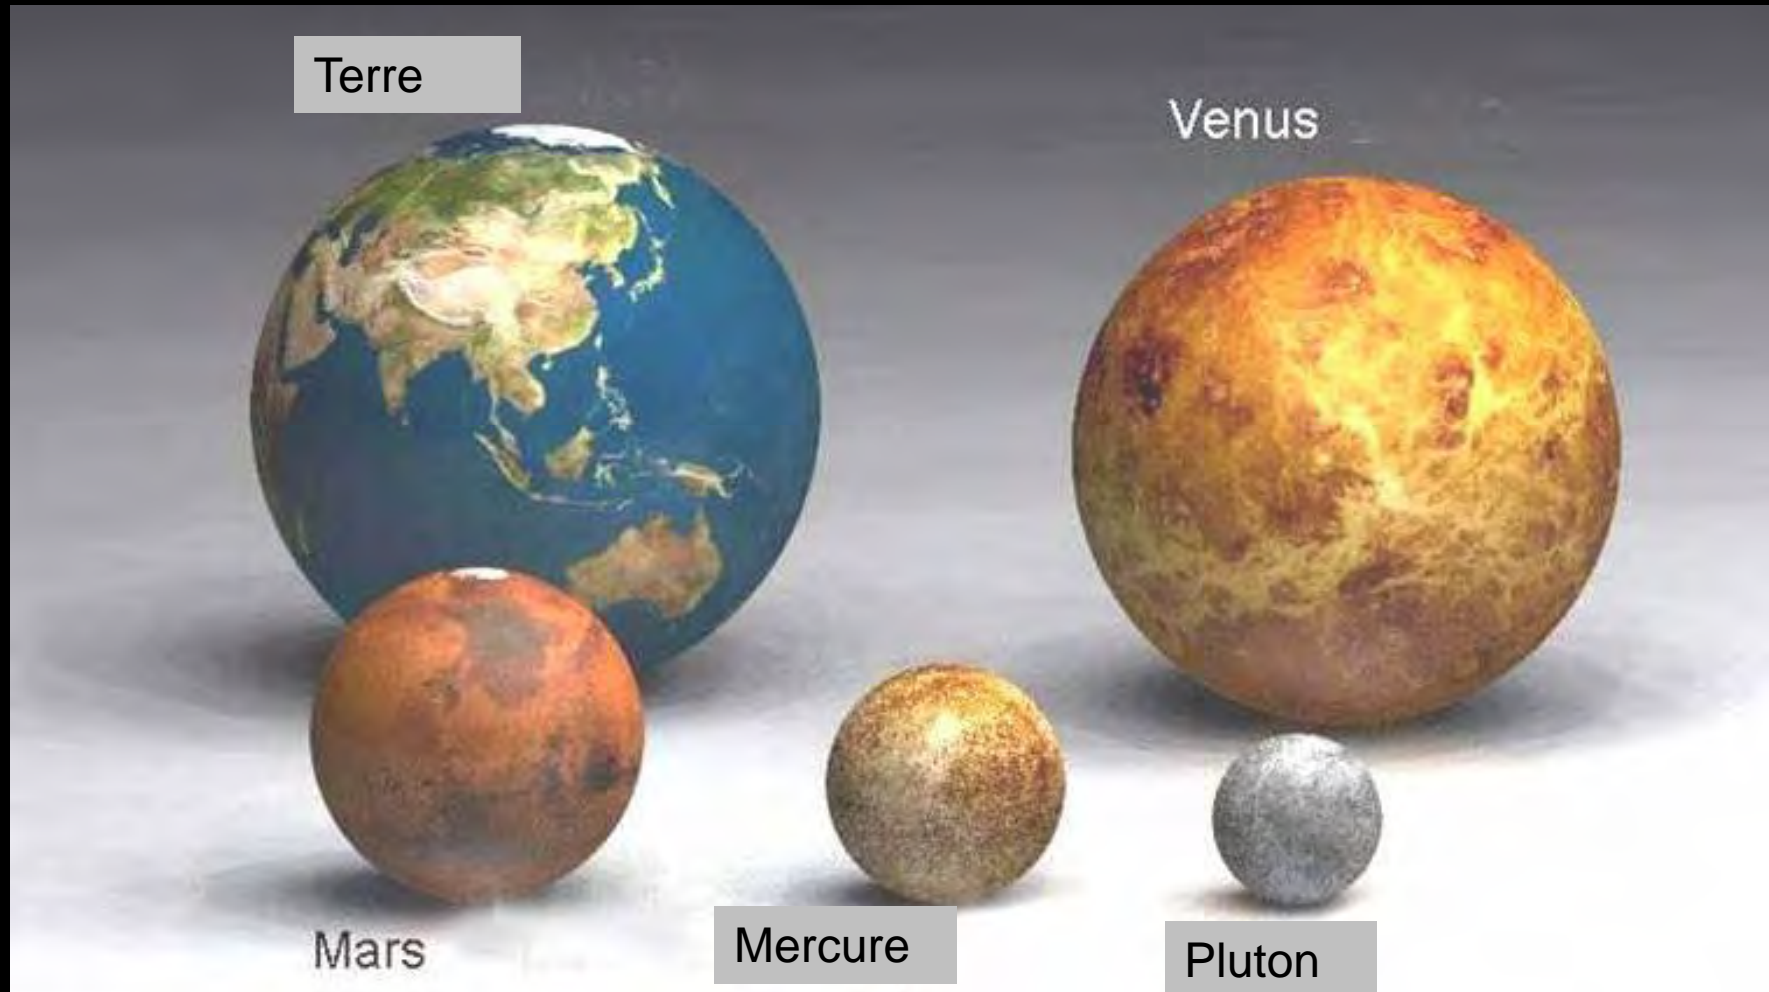

**Ce que vous allez voir est
réellement fascinant !
Nul doute que vous en
aurez le vertige ...**

Notre système solaire

Jupiter

Saturn

Uranus

Neptune

Terre

Pluton

Soleil

Terre

Jupiter

Pluton

Mais au-delà de notre Soleil ...
IL Y A UN VASTE UNIVERS.

A size comparison of four stars against a grey background. From left to right: a tiny orange dot (Soleil), a white sphere (Sirius), a medium orange sphere (Pollux), and a large orange-yellow sphere (Arcturus).

Soleil

Sirius
(Grand chien)

Pollux
(Gémeaux)

Arcturus
(Bovier)

Jupiter prend 1 pixel

La Terre est invisible à cette échelle

Antares est la 15ème étoile pour sa brillance dans notre ciel. Elle se trouve à plus de 1000 années-lumière.

MAIS ...

Considère un instant
cette photo.

Elle fut prise par Cassini-Huygens,
Une navette spatiale automatique, en 2004,
Quand elle atteignit les anneaux de Saturne.

Voici ta planète.

Nous sommes **TOUS** dans ce petit point bleu.