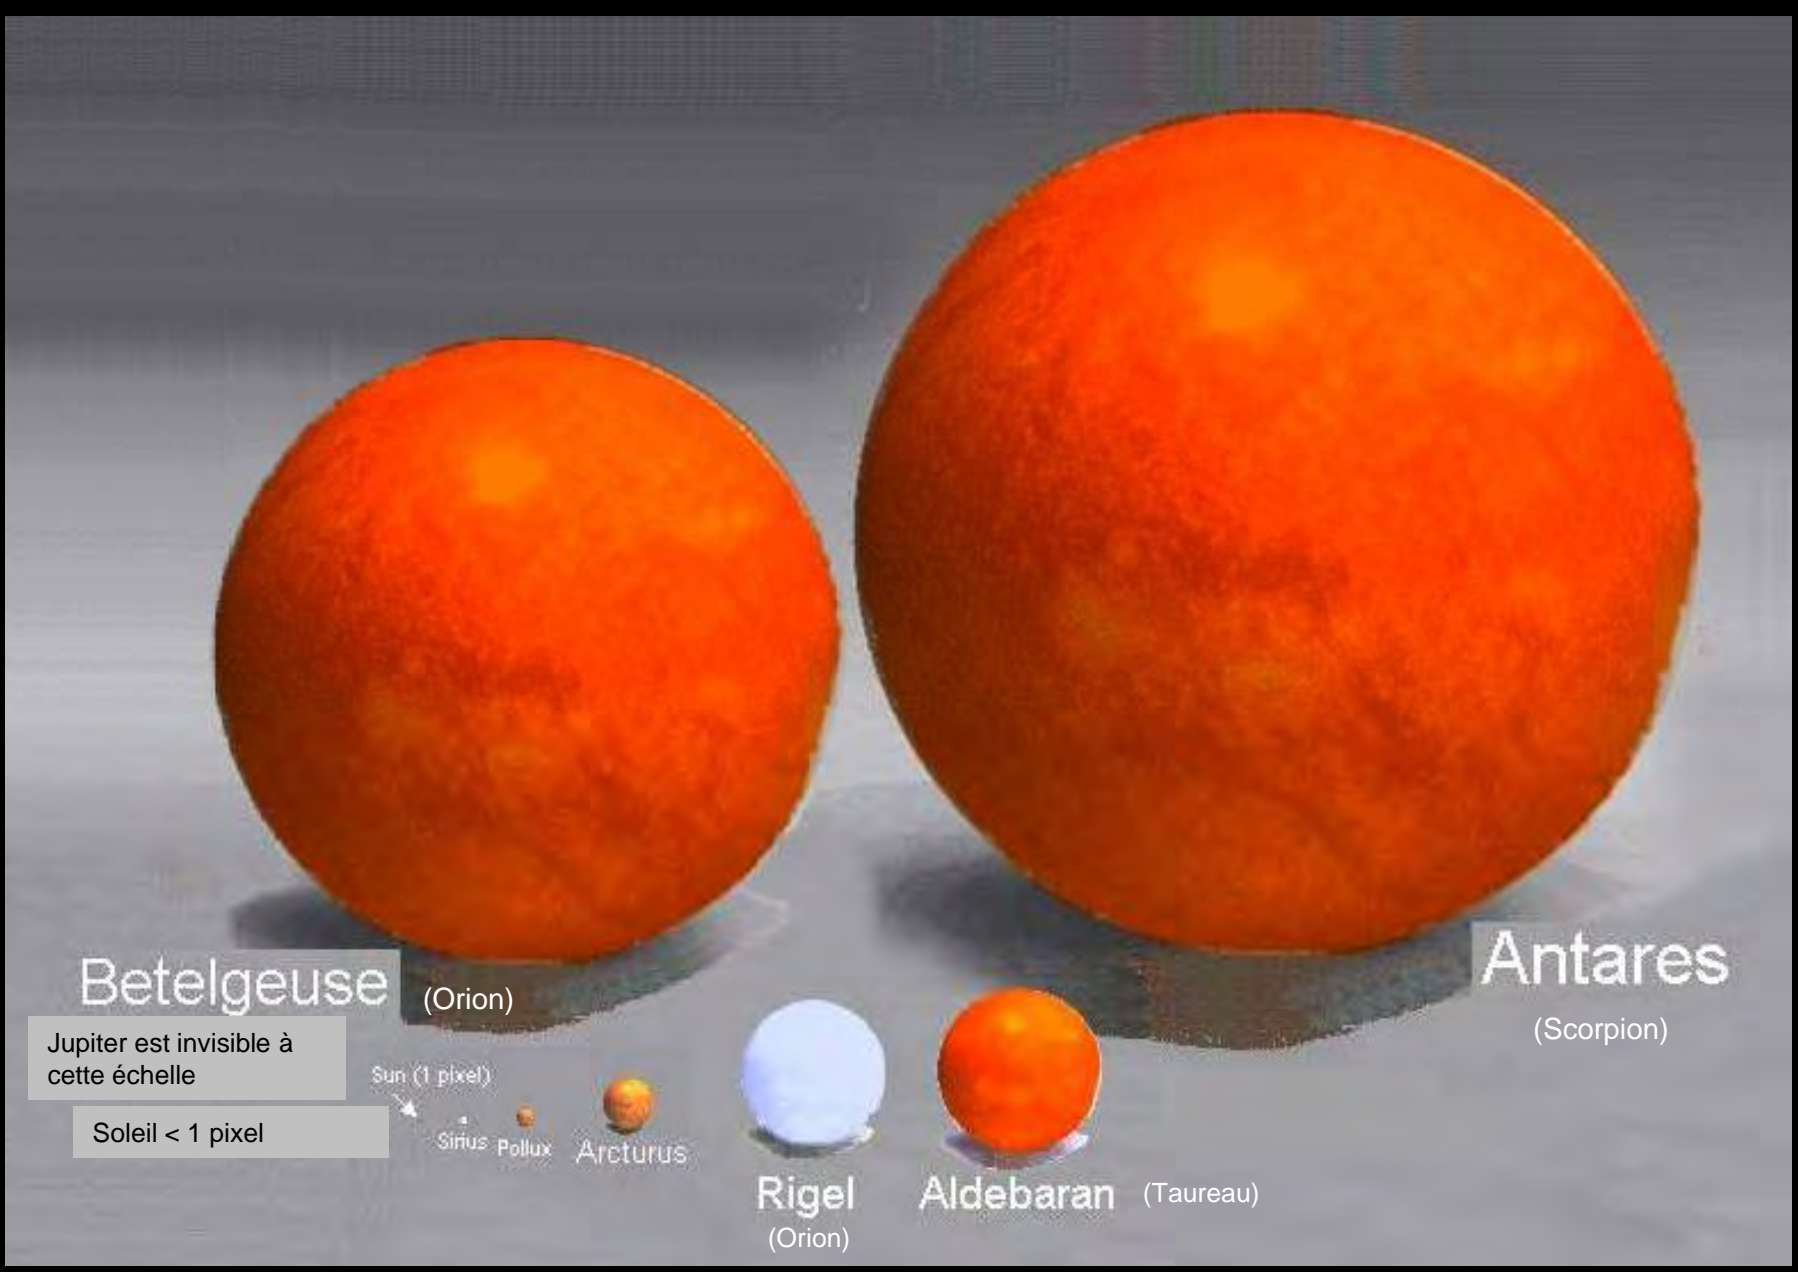

Soleil

Terre

Jupiter

Pluton

Mais au-delà de notre Soleil ...
IL Y A UN VASTE UNIVERS.

A size comparison of four stars against a grey background. From left to right: a tiny orange dot (Soleil), a white sphere (Sirius), a medium orange sphere (Pollux), and a large orange-yellow sphere (Arcturus).

Soleil

Sirius
(Grand chien)

Pollux
(Gémeaux)

Arcturus
(Bovier)

Jupiter prend 1 pixel

La Terre est invisible à cette échelle

Antares est la 15ème étoile pour sa brillance dans notre ciel. Elle se trouve à plus de 1000 années-lumière.

Alors, quelle est ta taille ?

Et quelles dimensions ont tes préoccupations
d'aujourd'hui?

La terre vue depuis le ciel

Lumières dans la nuit

le jour se lève ... ADMIRABLE, notre planète bleue !

Préservons-la, ne la détruisons pas...

MAIS ...

Considère un instant
cette photo.

Elle fut prise par Cassini-Huygens,
Une navette spatiale automatique, en 2004,
Quand elle atteignit les anneaux de Saturne.

Voici ta planète.

Nous sommes **TOUS** dans ce petit point bleu.